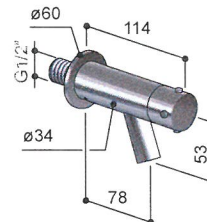

W10.L

RUBINETTO A PARETE
WALL-MOUNTED TAP
ROBINET MURAL
GRIFO MURAL
WASSERHAHN FÜR WANDMONTAGE