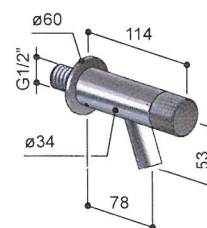

W10

RUBINETTO A PARETE
WALL-MOUNTED TAP
ROBINET MURAL
GRIFO MURAL
WASSERHAHN FÜR WANDMONTAGE

BEFORE STARTING / AVANT DE COMMENCER / VOR DEM START / PRIMA DI INIZIARE / VOORDAT U BEGINT MET

P bar	T °C	ON	OFF
MIN 1	MAX 80	15s	
MAX 5	MAX 60		
3	45		

AISI 316 L					CLEANING / NETTOYAGE / REINIGUNG / PULIZIA / REINIGING				
WATER	LIQUID SOAP	MICROFIBER	ROUGH SPONGE	ACID/ABRASIVE DETERGENT	✓	✓	✓	✗	✗