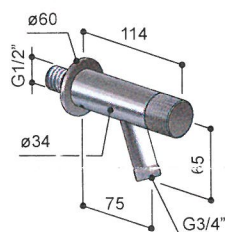

W10.HB

RUBINETTO DA GIARDINO, CON RACCORDO PORTAGOMMA
GARDEN TAP, WITH HOSE CONNECTION
ROBINET DE JARDIN, AVEC RACCORD CANNELÉ
GRIFO PARA JARDIN, CON RACOR MANGUERA
GARTEN-WASSERHAHN, MIT ANSCHLUSS FÜR GARTENSCHLAUCH