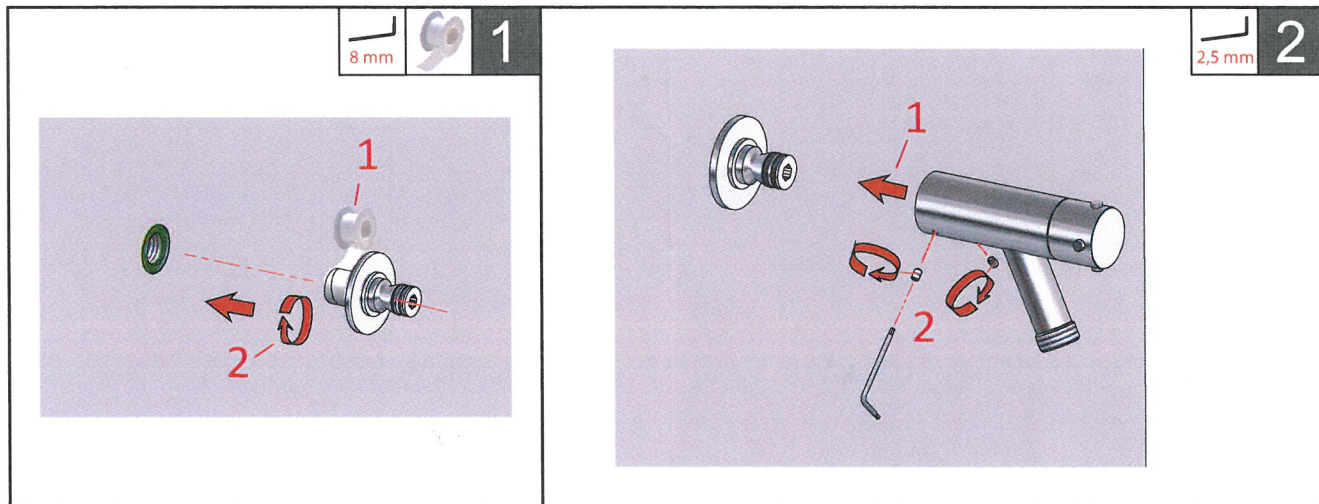

fontalta

in&out steel concept

W10.FS.L

RUBINETTO A PARETE, CON SOFFIONE LAVAPIEDI
WALL-MOUNTED TAP, WITH FOOT SHOWER
ROBINET MURAL, AVEC DOUCHETTE RINCE-PIEDS
GRIFO MURAL, CON DUCHA LAVA PIES
WASSERHAHN FÜR WANDMONTAGE, MIT FUSSBRAUSE

W10.HB.L

RUBINETTO DA GIARDINO, CON RACCORDO PORTAGOMMA
GARDEN TAP, WITH HOSE CONNECTION
ROBINET DE JARDIN, AVEC RACCORD CANNELÉ
GRIFO PARA JARDIN, CON RACOR MANGUERA
GARTEN-WASSERHAHN, MIT ANSCHLUSS FÜR GARTENSCHLAUCH

W10.L

RUBINETTO A PARETE
WALL-MOUNTED TAP
ROBINET MURAL
GRIFO MURAL
WASSERHAHN FÜR WANDMONTAGE

W10.FS

RUBINETTO A PARETE, CON SOFFIONE LAVAPIEDI
WALL-MOUNTED TAP, WITH FOOT SHOWER
ROBINET MURAL, AVEC DOUCHETTE RINCE-PIEDS
GRIFO MURAL, CON DUCHA LAVA PIES
WASSERHAHN FÜR WANDMONTAGE, MIT FUSSBRAUSE

W10.HB

RUBINETTO DA GIARDINO, CON RACCORDO PORTAGOMMA
GARDEN TAP, WITH HOSE CONNECTION
ROBINET DE JARDIN, AVEC RACCORD CANNELÉ
GRIFO PARA JARDIN, CON RACOR MANGUERA
GARTEN-WASSERHAHN, MIT ANSCHLUSS FÜR GARTENSCHLAUCH

W10

RUBINETTO A PARETE
WALL-MOUNTED TAP
ROBINET MURAL
GRIFO MURAL
WASSERHAHN FÜR WANDMONTAGE

BEFORE STARTING / AVANT DE COMMENCER / VOR DEM START / PRIMA DI INIZIARE / VOORDAT U BEGINT MET

P bar	T °C	ON	OFF
MIN 1	MAX 80	15s	
MAX 5	MAX 60		
3	45		

AISI 316 L					CLEANING / NETTOYAGE / REINIGUNG / PULIZIA / REINIGING				
WATER	LIQUID SOAP	MICROFIBER	ROUGH SPONGE	ACID/ABRASIVE DETERGENT	✓	✓	✓	✗	✗