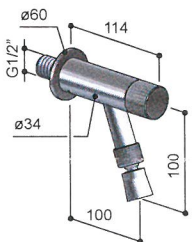

W10.FS

RUBINETTO A PARETE, CON SOFFIONE LAVAPIEDI
WALL-MOUNTED TAP, WITH FOOT SHOWER
ROBINET MURAL, AVEC DOUCHETTE RINCE-PIEDS
GRIFO MURAL, CON DUCHA LAVA PIES
WASSERHAHN FÜR WANDMONTAGE, MIT FUSSBRAUSE