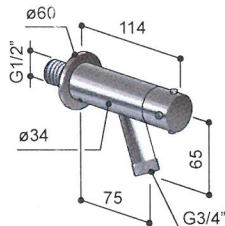

## W10.FS.L

RUBINETTO A PARETE, CON SOFFIONE LAVAPIEDI  
WALL-MOUNTED TAP, WITH FOOT SHOWER  
ROBINET MURAL, AVEC DOUCHETTE RINCE-PIEDS  
GRIFO MURAL, CON DUCHA LAVA PIES  
WASSERHAHN FÜR WANDMONTAGE, MIT FUSSBRAUSE

## W10.HB.L

RUBINETTO DA GIARDINO, CON RACCORDO PORTAGOMMA  
GARDEN TAP, WITH HOSE CONNECTION  
ROBINET DE JARDIN, AVEC RACCORD CANNELÉ  
GRIFO PARA JARDIN, CON RACOR MANGUERA  
GARTEN-WASSERHAHN, MIT ANSCHLUSS FÜR GARTENSCHLAUCH