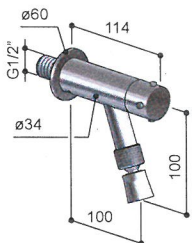

## W10.FS.L

RUBINETTO A PARETE, CON SOFFIONE LAVAPIEDI  
WALL-MOUNTED TAP, WITH FOOT SHOWER  
ROBINET MURAL, AVEC DOUCHETTE RINCE-PIEDS  
GRIFO MURAL, CON DUCHA LAVA PIES  
WASSERHAHN FÜR WANDMONTAGE, MIT FUSSBRAUSE